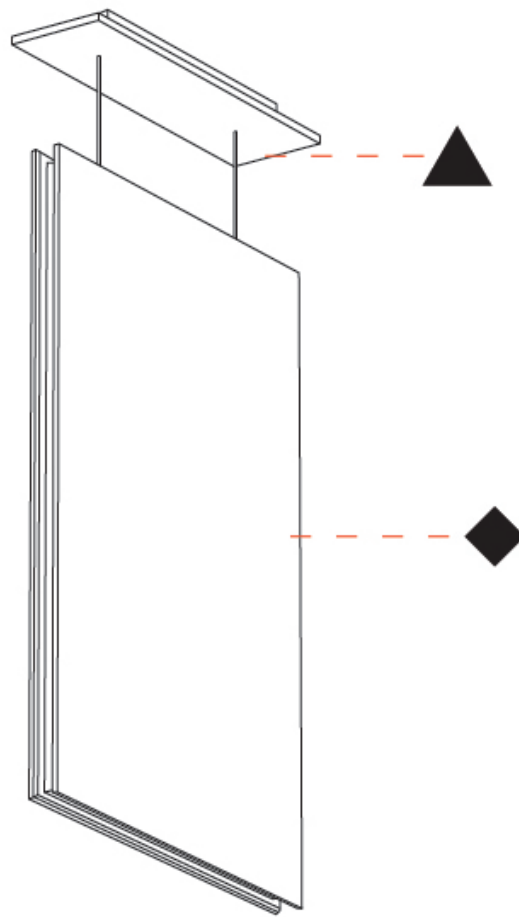

A300696-

PROJECT

TYPE

SPECIFIER

QUANTITY

DATE

A