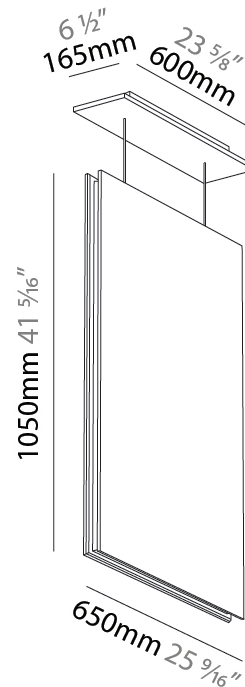

1. To build a product code in our configurator select the specify button on the base model # product page
2. To build a manual product code on this datasheet choose from the options listed below in blue font and add the suffix to the base model #

GENERAL

Series: Lullaby
Brand: Prolicht
Division: Architectural
Mounting Type: Suspension
Mounting Location: Ceiling
Subcategory: Acoustic

PHYSICAL

Shape: Rectangle
Length (mm): 650
Length (in): 25 ⁵/₁₆
Width (mm): 50
Width (in): 1 ¹⁵/₁₆
Height (mm): 1050
Height (in): 41 ⁵/₁₆
Light Distribution: Direct
Fixture Finish: [ANC](#) / [ASH](#) / [BNA](#) / [BTC](#) / [BZE](#) / [CEL](#) / [EGG](#) / [EVG](#) / [FOG](#) / [FOS](#) / [FST](#) / [FUA](#) / [IRI](#) / [IRO](#) / [KHA](#) / [LIC](#) / [LIM](#) / [MER](#) / [MSN](#) / [MUS](#) / [ONX](#) / [PEA](#) / [PLU](#) / [POL](#) / [PPY](#) / [RAY](#) / [ROY](#) / [RST](#) / [STE](#) / [SWD](#) / [TAN](#) / [TAU](#)
Fixture Material: Aluminum
Cable Details: 2,000mm / 6,000mm Transparent Cable

ELECTRICAL

Lamp Type: LED (Zhaga Standard)
Input Wattage (W): 13
Total Output Wattage (W): 11.8
Dimming: [Non-Dimmable](#) / [0-10V Dimming](#)
Driver Included: Yes
Driver Location: Integrated
Driver Type: Constant Current - Universal
Driver Class: Class 2
Input Voltage (V): 120 - 277

LED

Color Temperature (°K): [2700](#) / [3000](#) / [3500](#) / [4000](#)
Max. Delivered Lumen (lm): [1716](#) / [1741](#) / [1758](#) / [1791](#)
Nominal Lumen (lm): [2050](#) / [2080](#) / [2100](#) / [2140](#)
CRI: >90 CRI
Lamp Life (hrs): 80000

OPTICAL

Beam Angle: 80

RATINGS AND CERTIFICATIONS

Certified By: Certified for North American Standards
IP rating: IP20

PROJECT
TYPE
SPECIFIER
QUANTITY
DATE