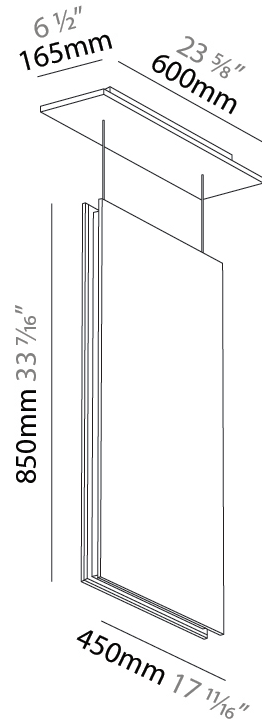

1. To build a product code in our configurator select the specify button on the base model # product page
2. To build a manual product code on this datasheet choose from the options listed below in blue font and add the suffix to the base model #

GENERAL

Series: Lullaby
Brand: Prolicht
Division: Architectural
Mounting Type: Suspension
Mounting Location: Ceiling
Subcategory: Acoustic

PHYSICAL

Shape: Rectangle
Length (mm): 450
Length (in): 17 ¹¹/₁₆
Width (mm): 50
Width (in): 1 ¹⁵/₁₆
Height (mm): 850
Height (in): 33 ⁷/₁₆
Light Distribution: Direct
Fixture Finish: [ANC](#) / [ASH](#) / [BNA](#) / [BTC](#) / [BZE](#) / [CEL](#) / [EGG](#) / [EVG](#) / [FOG](#) / [FOS](#) / [FST](#) / [FUA](#) / [IRI](#) / [IRO](#) / [KHA](#) / [LIC](#) / [LIM](#) / [MER](#) / [MSN](#) / [MUS](#) / [ONX](#) / [PEA](#) / [PLU](#) / [POL](#) / [PPY](#) / [RAY](#) / [ROY](#) / [RST](#) / [STE](#) / [SWD](#) / [TAN](#) / [TAU](#)
Fixture Material: Aluminum
Cable Details: 2,000mm / 6,000mm Transparent Cable

ELECTRICAL

Lamp Type: LED
Input Wattage (W): 9
Total Output Wattage (W): 8.2
Dimming: [Non-Dimmable](#) / [0-10V Dimming](#)
Driver Included: Yes
Driver Location: Integrated
Driver Type: Constant Current - Universal
Driver Class: Class 2
Input Voltage (V): 120 - 277

LED

Color Temperature (°K): [2700](#) / [3000](#) / [3500](#) / [4000](#)
Max. Delivered Lumen (lm): [1138](#) / [1155](#) / [1172](#) / [1189](#)
Nominal Lumen (lm): [1360](#) / [1380](#) / [1400](#) / [1420](#)
CRI: >90 CRI
Lamp Life (hrs): 80000

OPTICAL

Beam Angle: 80

RATINGS AND CERTIFICATIONS

Certified By: Certified for North American Standards
IP rating: IP20

PROJECT
TYPE
SPECIFIER
QUANTITY
DATE